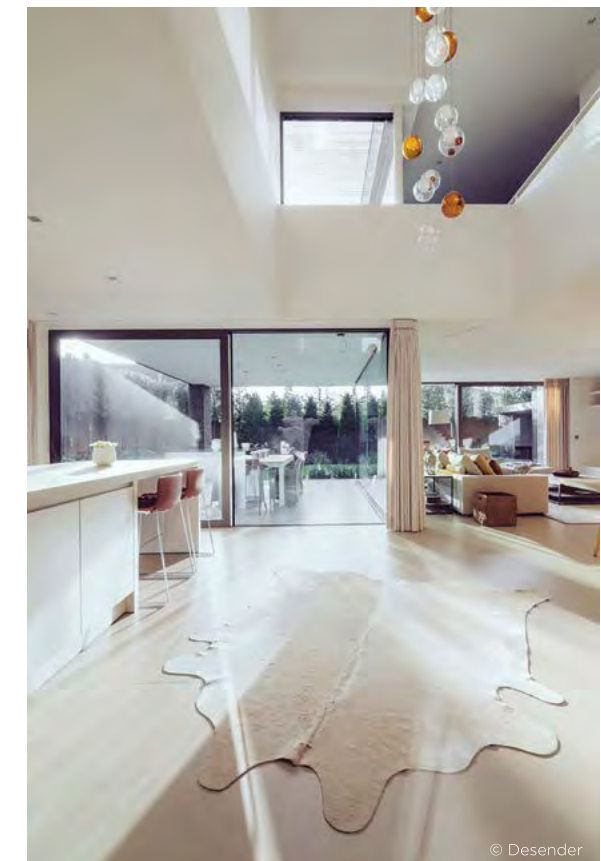

Bicolor

Je wil dat de buitenkleur van je ramen past bij je gevel. Maar voor de binnenkant wil je graag een kleur die aansluit bij je interieur? Kies dan voor bicolor ramen en Aliplast poederlakt de binnen- en buitenkant in twee verschillende kleuren.