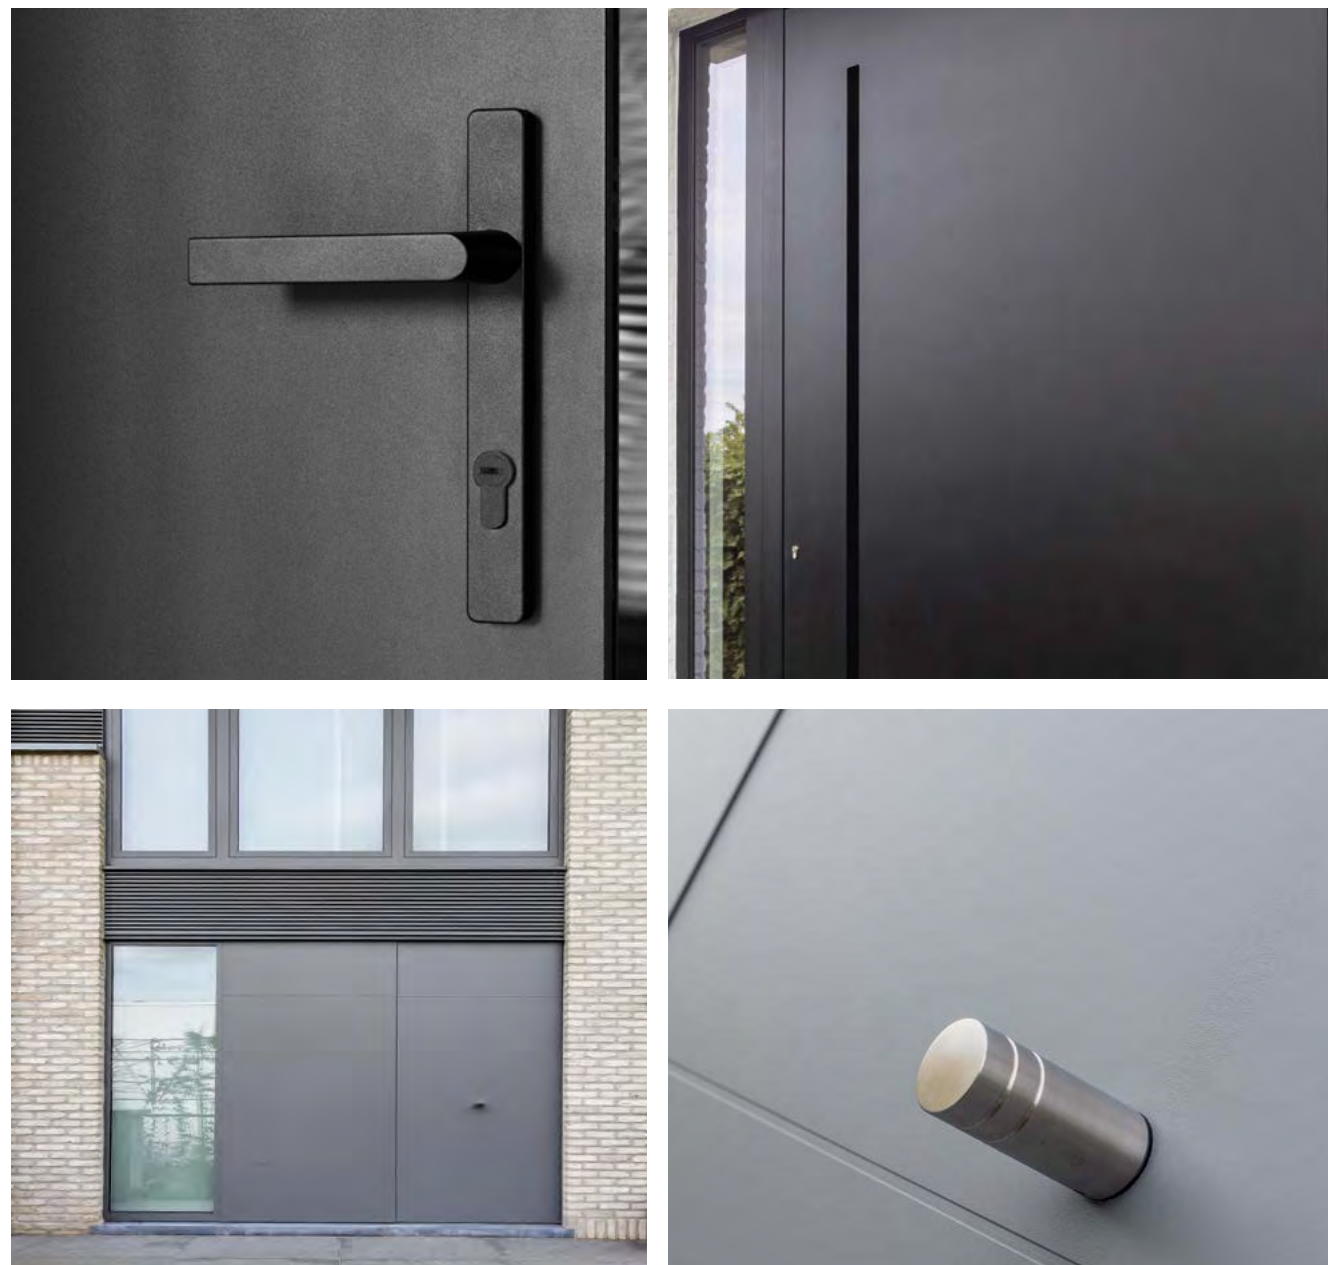

DEUREN

Een deurkruk of deurtrekker, een detail van belang. Uit de vaste collectie of op maat gemaakt. Aliplast lakt de deurkrukken in dezelfde kleur als je deur. We willen het graag perfect hebben.

Omdat ook veiligheid van belang is, hebben alle buitendeuren een meerpuntslot. Openen kan nog steeds gewoon met een sleutel, maar geautomatiseerde deuren met klavier, gsm of vingerscan komen steeds meer in opmars.