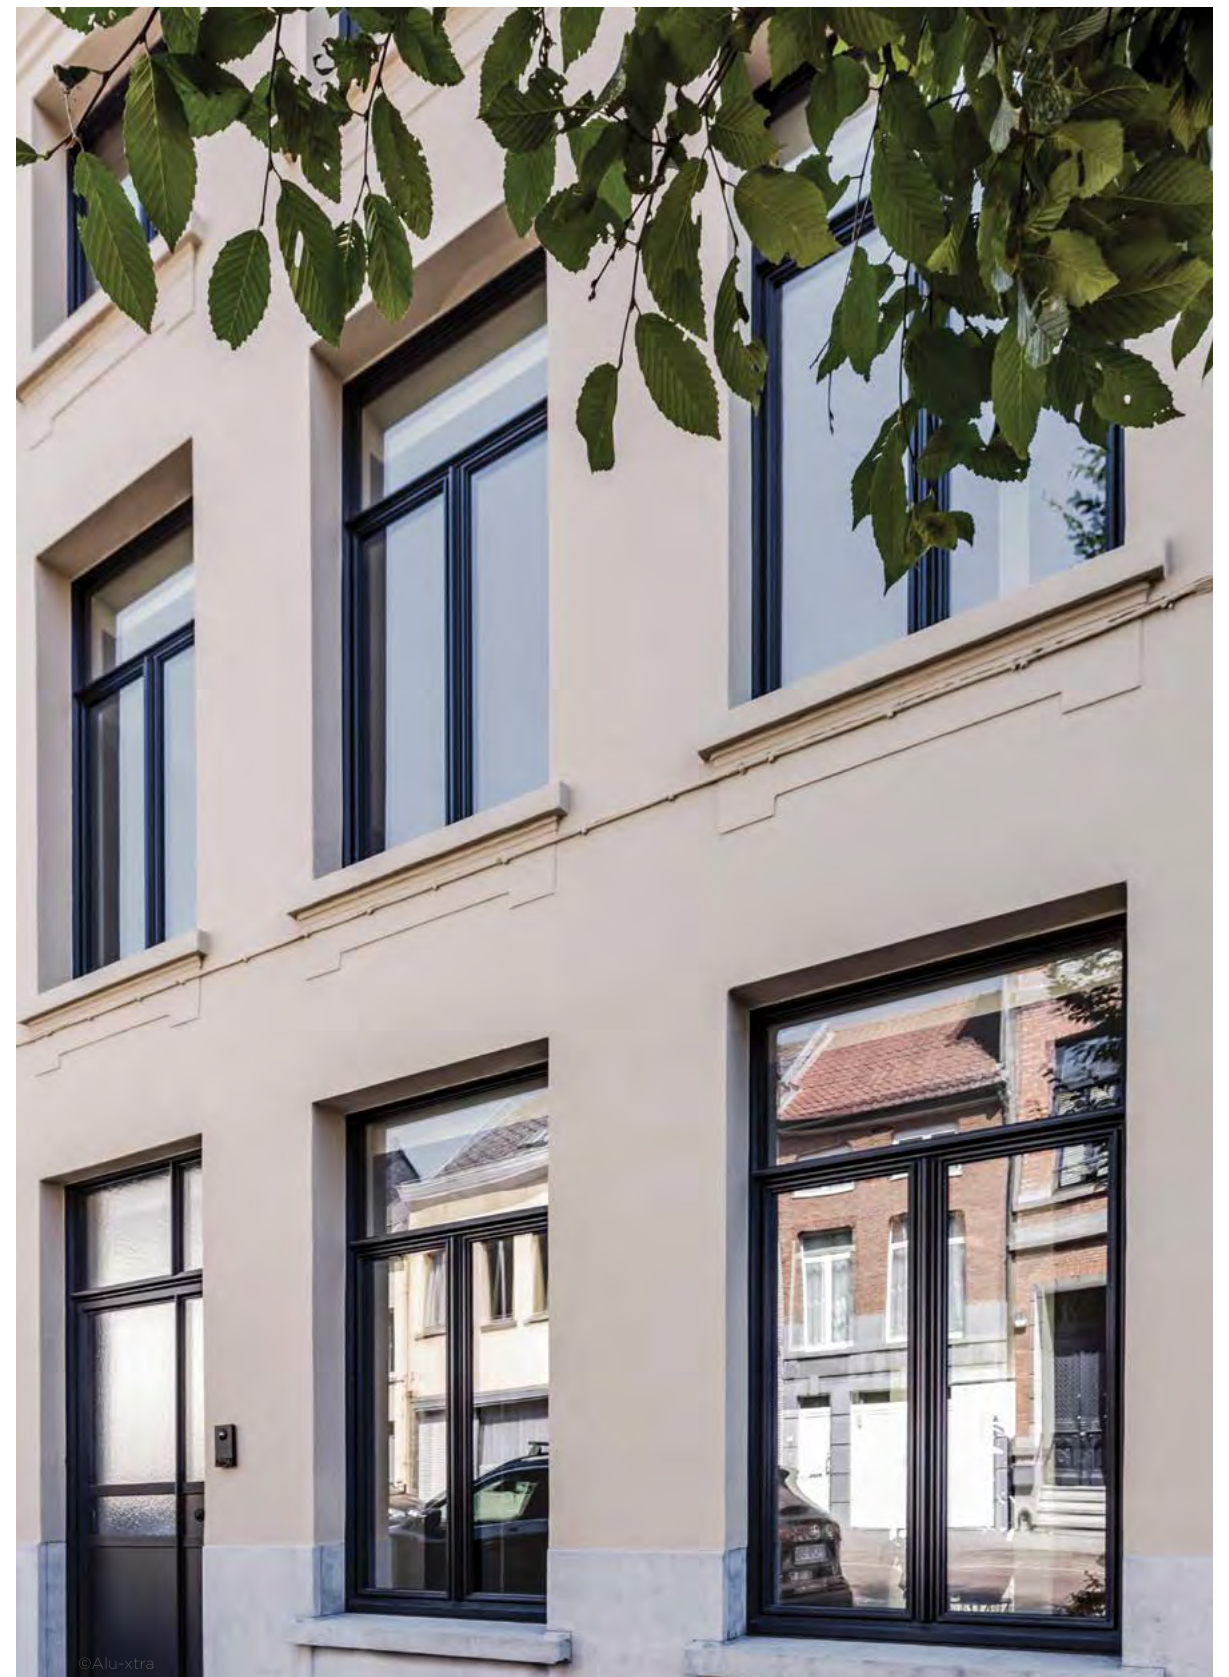

MODERN

STEEL

DESIGN

INVISIBLE

©Lukas De Groot / Kamo

MAX LIGHT STEEL

Trek je bouwstijl
door naar
je ramen

Max Light Steel zijn aluminium ramen met de look van staal. Ideaal voor lofts of industriële gebouwen, maar ze passen ook perfect in landelijke villa's. Bij de Steel-versie wordt vaak voor kruishouten gekozen die een onderverdeling van je raam maken.