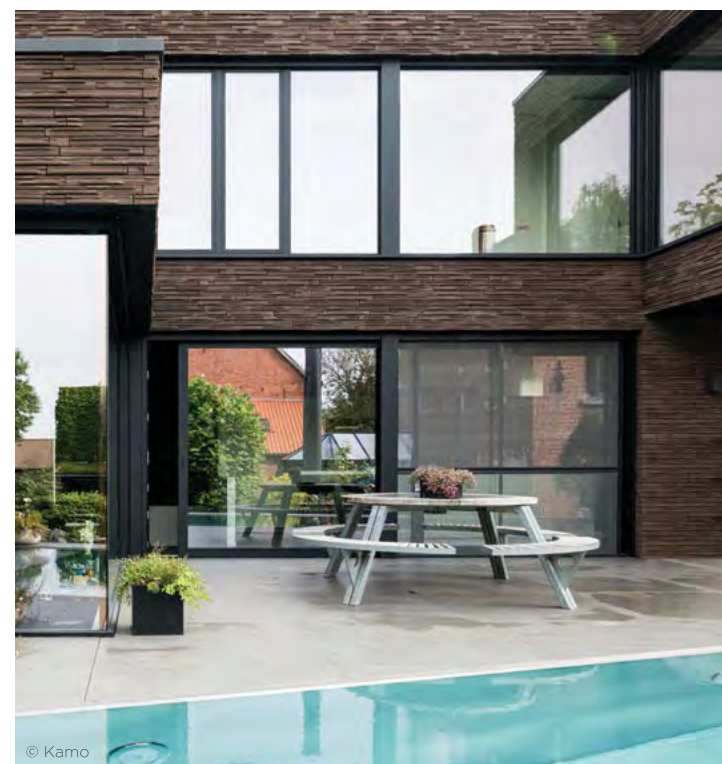

© Kamo

Vlakke dorpel