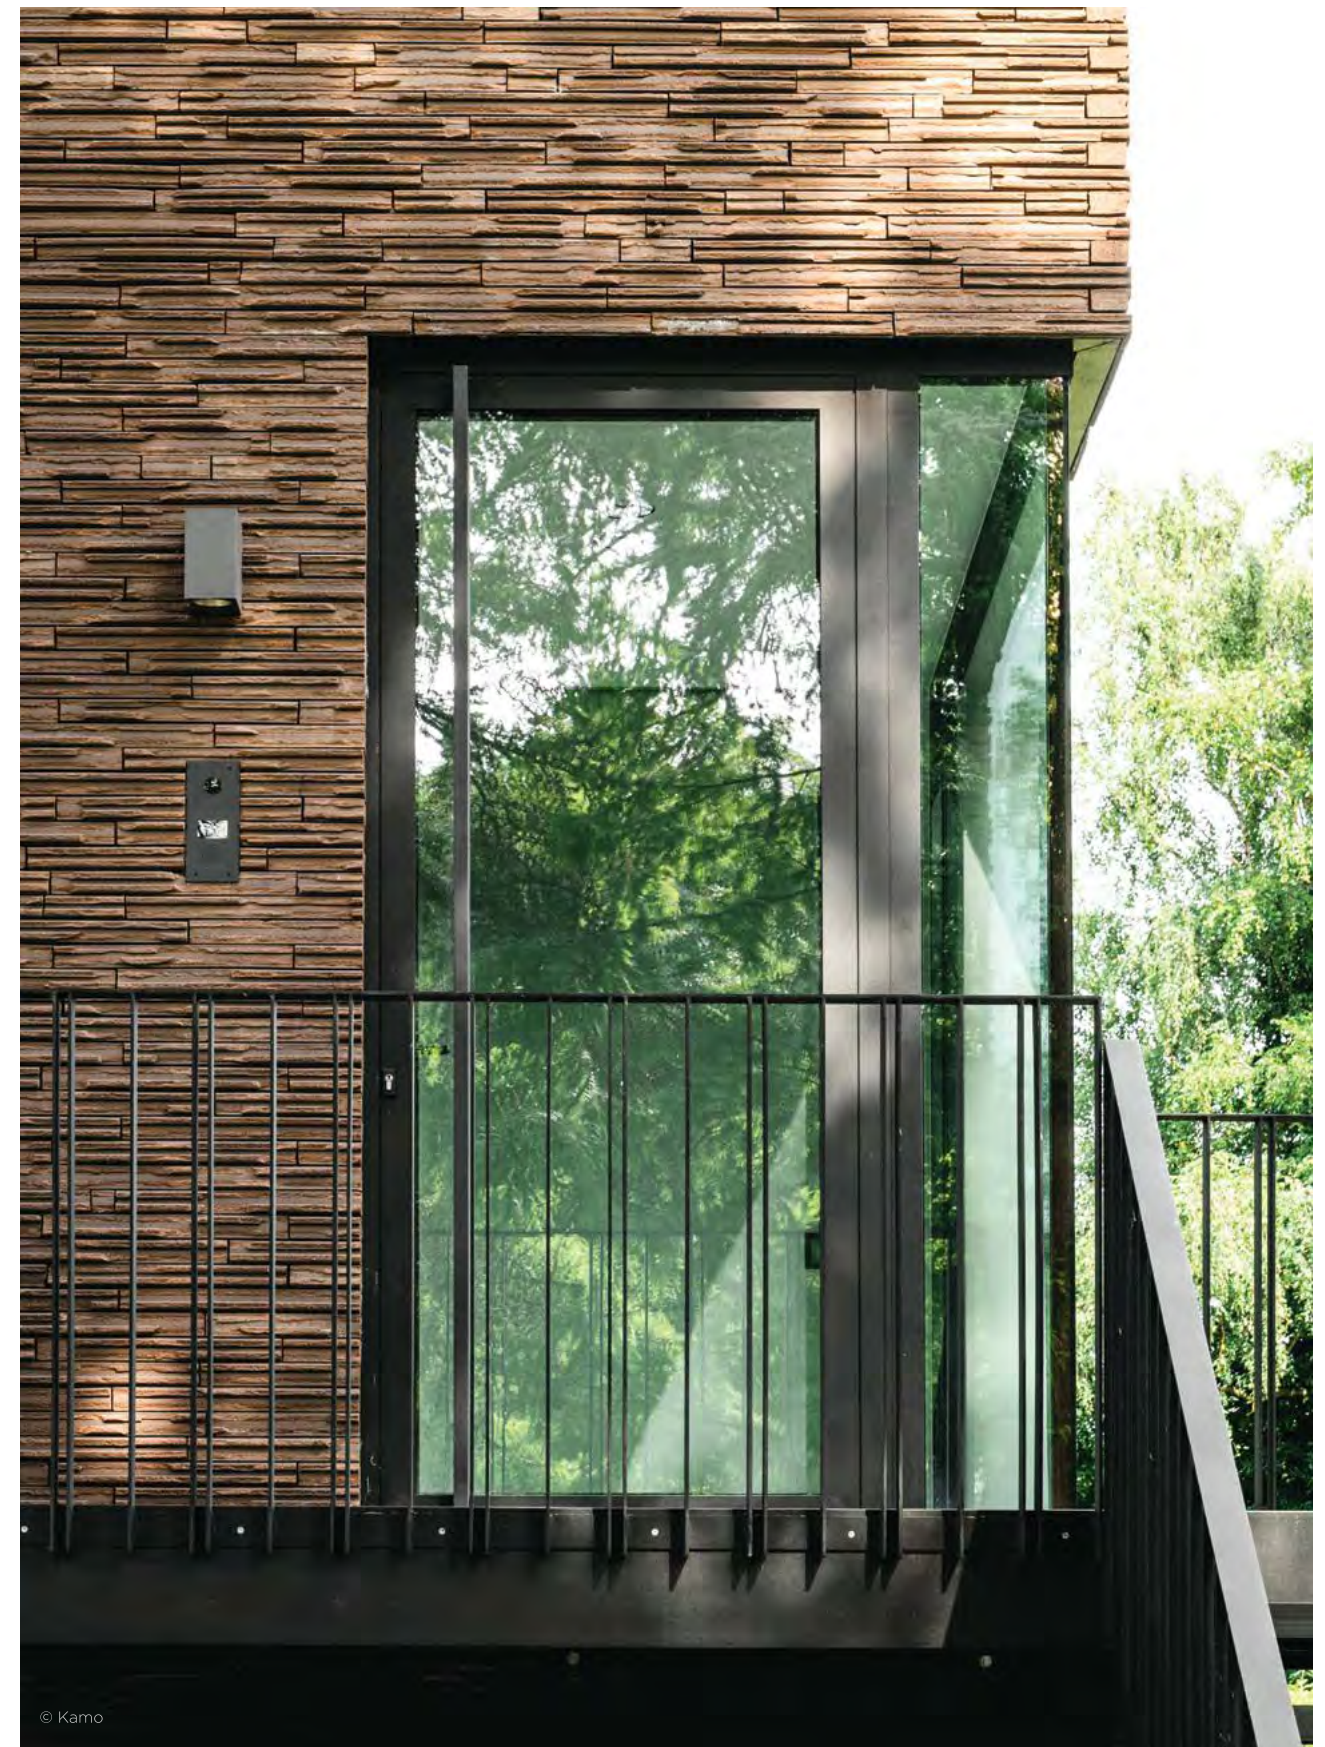

DEUREN

Een deurkruk of deurtrekker, een detail van belang. Uit de vaste collectie of op maat gemaakt. Aliplast lakt de deurkrukken in dezelfde kleur als je deur. We willen het graag perfect hebben.

Omdat ook veiligheid van belang is, hebben alle buitendeuren een meerpuntslot. Openen kan nog steeds gewoon met een sleutel, maar geautomatiseerde deuren met klavier, gsm of vingerscan komen steeds meer in opmars.