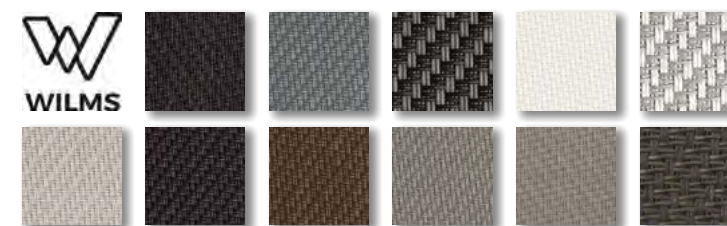

Ruimte om te
PERSONALISEREN

DECO WALL

JE WONING IN EEN CHIQUE
EN TRENDY JASJE MET
DEZE GEVELBEKLEDING

De aluminium gevelbekleding Deco Wall is de favoriet van architecten als finishing touch voor moderne woningen. Hedendaags, stijlvol en duurzaam tot en met. De gevelbekleding is opgebouwd uit een eenvoudig kliksysteem met verticale of horizontale profielen in verschillende designs. De onzichtbare bevestiging en rechte lijnen geven de woning een strakke look. Kies uit 4 afwerkingsprofielen voor verticale plaatsing en 1 voor horizontale plaatsing. Ook deuren en poorten kunnen mee bekleed worden.