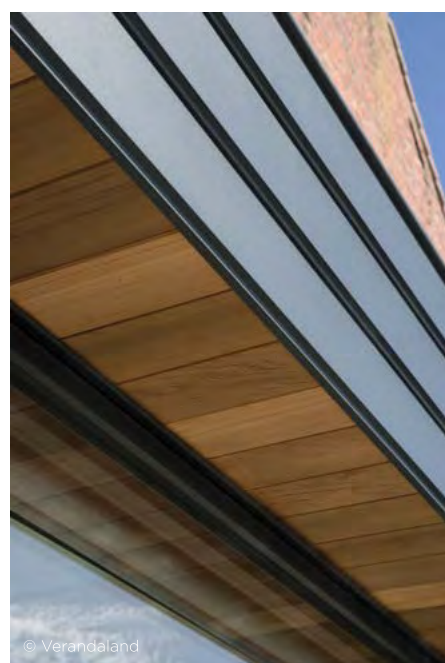

Ruimte om te **ONTSPANNEN**

Een veranda is een uitstekende plek voor ontspanning. Om uit te blazen en de sereniteit terug te vinden na een zware dag.

Genieten van de zon met de schuiframen open of kijken naar de sneeuw met de ramen dicht. Je Aliplast veranda is thermisch geïsoleerd waardoor het er elke dag zalig vertoeven is. Het is het verlengstuk van je woning dat zorgt voor een instant happiness gevoel, elk seizoen weer.

Hoe je veranda er uit ziet, dat kies je zelf. Klassiek of modern? Gezellig is het er altijd.